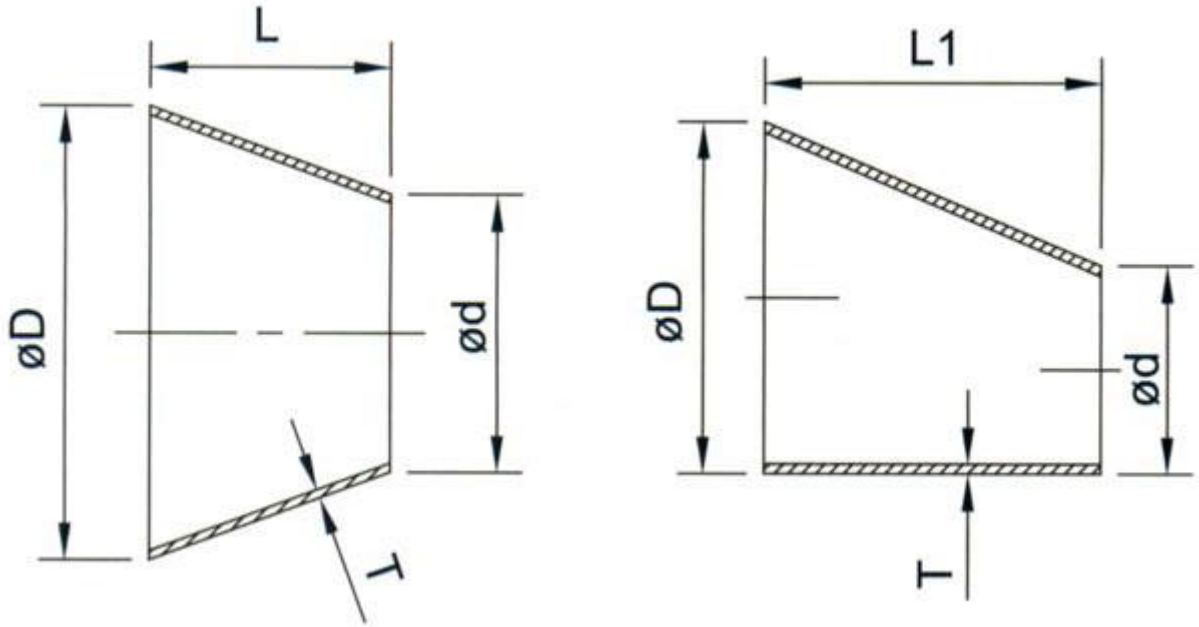

### DIN 11852 Concentric and Eccentric Reducer

SIZE	$\varnothing D$	$\varnothing d$	T	L	L1
32x25	32	26	1.5	11	16.5
40x25	38	26	1.5	22	33
40x32	38	32	1.5	11	16.5
50x25	50	26	1.5	44	66
50x32	50	32	1.5	33	49.5
50x40	50	38	1.5	22	33
65x40	66	38	2.0	51	77
65x50	66	50	2.0	29	44
80x50	81	50	2.0	56	85
80x65	81	66	2.0	27	41.2
100x50	100	50	2.0	90	137.5
100x65	100	66	2.0	61	93.5
100x80	100	81	2.0	34	52.5